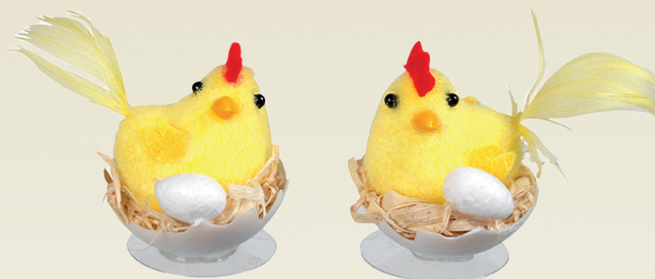

23963

Assortiment à pois sur pique

30mm, 48 pièces

29045

Poules assorties

Sujet résine, 25x35mm, 48 pièces

32234

Poulettes et œuf

Oeuf plastique, poulette chenille, 80x40mm, 36 pièces

32227

Poules tissu

Sujet synthétique, 65mm, 24 pièces

LES PROMOTIONS

**32292**

Kit vitrophanie Basse-cour  
Stickers

Format planche : 200x610mm