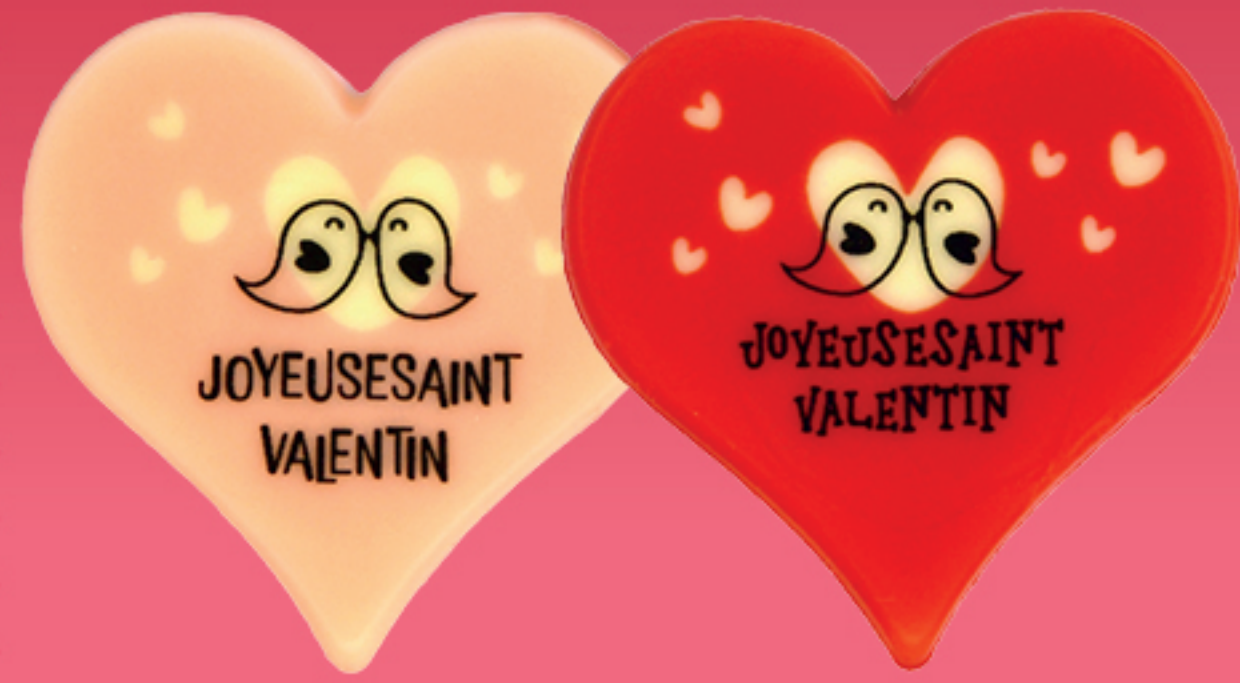

 **32310**

CŒURS

2 décors, chocolat blanc, 45x45mm, 28 pièces

**NOU
VEAU**

36597

CŒURS ST VALENTIN

2 décors, chocolat blanc, 45mm, 28 pièces

33728