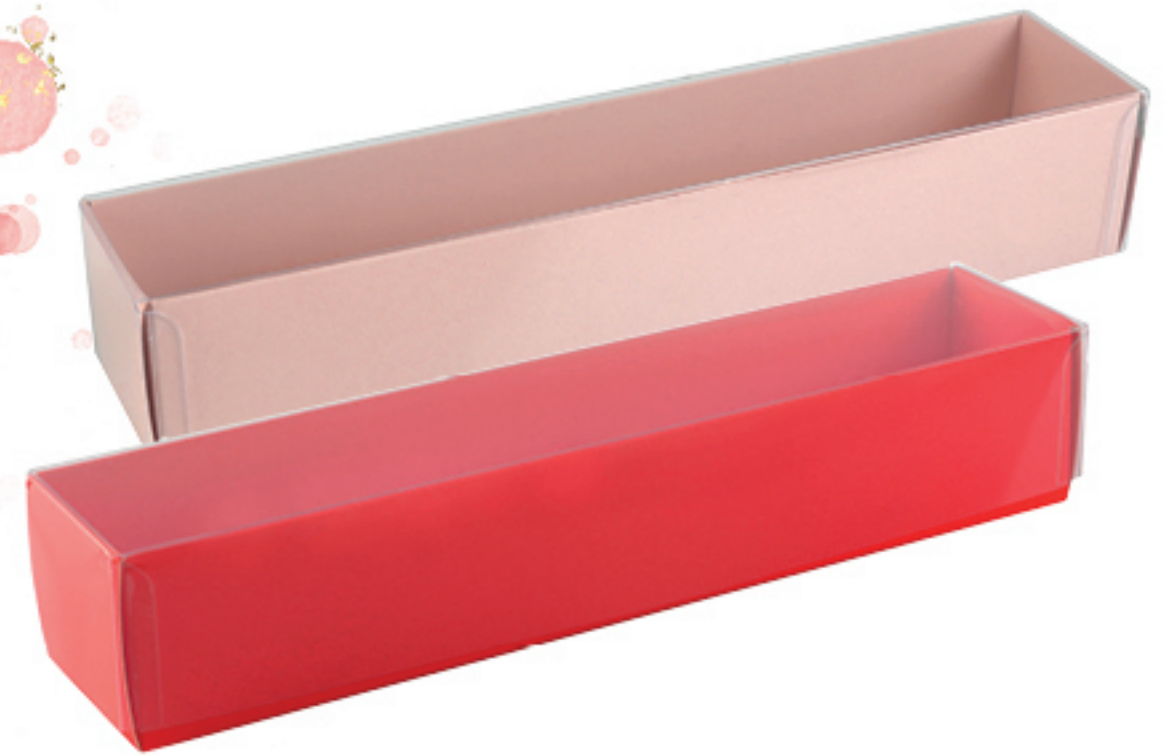

23656

SAC CABAS ROUGE
180+80x240mm, 50 pièces

32339

BOLDUC MALO COEUR ROUGE
10mmx100M

BOITE PÂTISSIÈRE COLLECTION AMORE
50 pièces

35204 Boite H8, 20cm

35205 Boite H8, 22cm

35206 Boite H8, 25cm